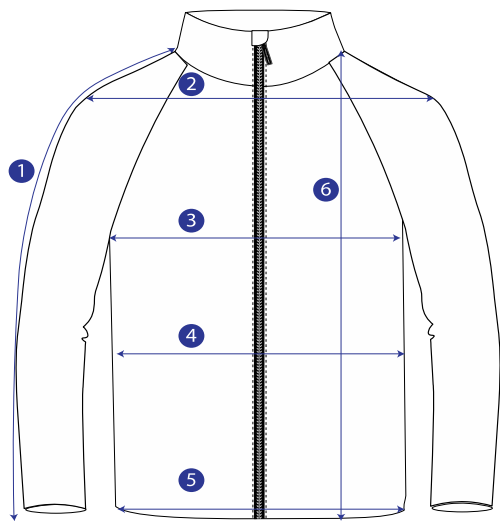

Maßtabelle DLRG Jacke »Pit« Unisex (keine Körpermaße!)

Marinepool - 18504005

XS	S	M	L	XL	2XL	3XL	Toleranz	
56 cm	60,5 cm	64 cm	78 cm	79 cm	80 cm	81 cm	2 cm	① Ärmellänge
32 cm	35 cm	38 cm	48 cm	50,5 cm	53 cm	55,5 cm	2 cm	② Schulterbreite
42 cm	45,5 cm	48 cm	58 cm	61 cm	64 cm	67 cm	2 cm	③ ½ Brustweite
41 cm	44,5 cm	47 cm	55 cm	58 cm	61 cm	64 cm	2 cm	④ ½ Tailenbreite
41 cm	44 cm	47 cm	56 cm	59 cm	62 cm	65 cm	2 cm	⑤ ½ Bundweite
54 cm	58,5 cm	62 cm	79 cm	80 cm	81 cm	82 cm	2 cm	⑥ Gesamtlänge ab Schulteransatz