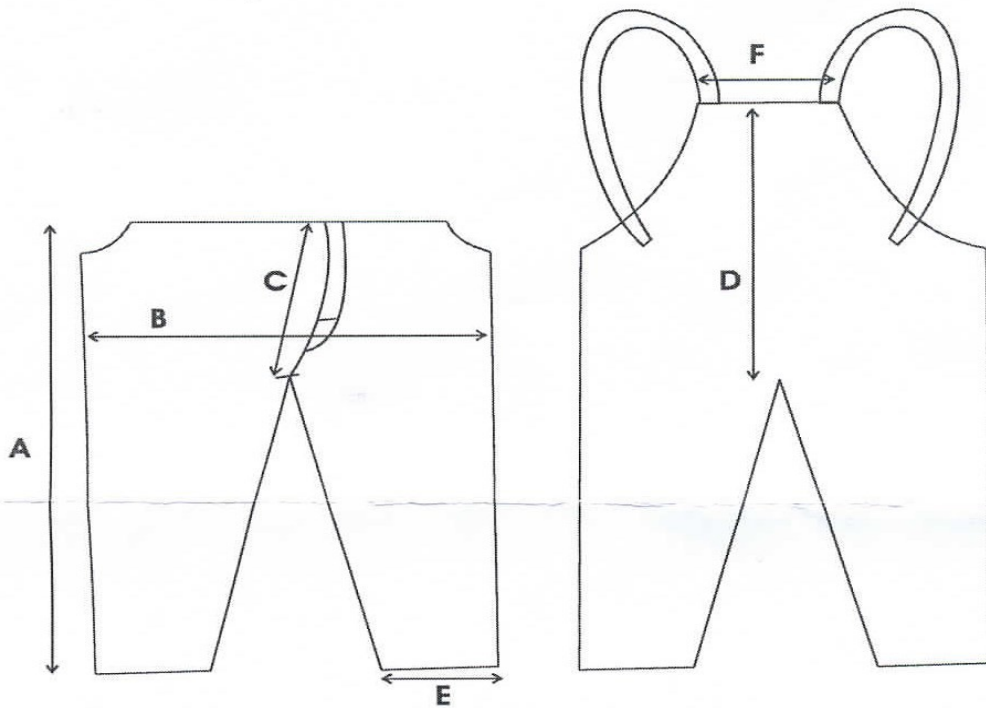

Größentabelle »Köperanzug mit Träger« Art.nr. 13405300

		XXS	XS	S	M	L	XL	XXL
A	Außenseite	95	100	113	117	121	125	130
B	Hüfte	44	47	51	54	57	60	63
C	Vorderseite	32	33	34	35	37	39	41
D	Rückseite	56	57	58	59	61	63	65
E	Saum	24	25	25	26	26	27	27
F	Rückseite Weite	17	18	19	20	21	22	23

- Alle Angaben in cm
- Material: 100 % Baumwolle, ca. 220 g /qm
- Maße sind ca. Angaben +/- 2% Toleranz