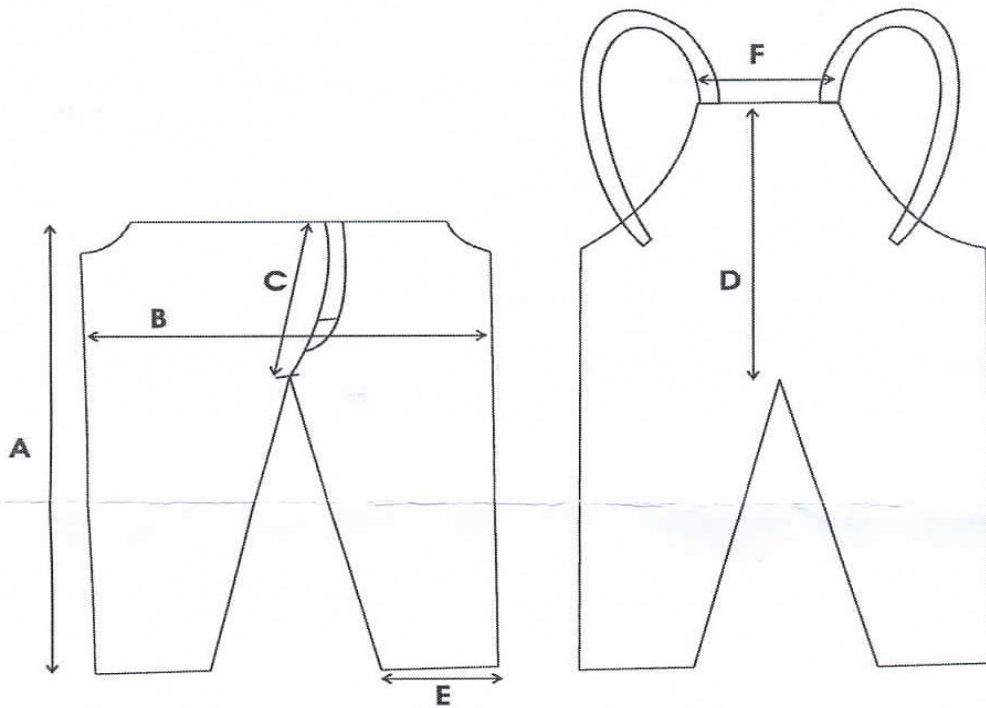

# Größentabelle »Körperanzug mit Träger« Art.nr. 13405300

			XS	S	M	L	XL	XXL
A	Außenseite		100	113	117	121	125	130
B	Hüfte		47	51	54	57	60	63
C	Vorderseite		33	34	35	37	39	41
D	Rückseite		57	58	59	61	63	65
E	Saum		25	25	26	26	27	27
F	Rückseite Weite		18	19	20	21	22	23

- Alle Angaben in cm
- Material: 100 % Baumwolle, ca. 220 g /qm
- Maße sind ca. Angaben +/- 2% Toleranz