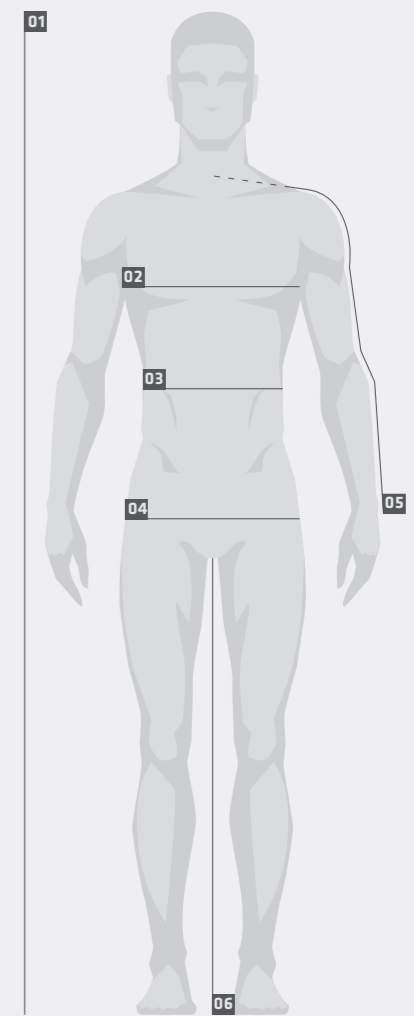

D	21	22	23	24	25	26	27	28	29	30	31	32
UK	26S	28S	30S	32S	34S	36S	38S	40S	42S	44S	46S	48S
F	36C	38C	40C	42C	44C	46C	48C	50C	52C	54C	56C	58C
I	42C	44C	46C	48C	50C	52C	54C	56C	58C	60C	62C	64C
EU/US	XXS Short	XS Short	S Short	M Short	L Short	L Short	XL Short	XL Short	XXL Short	XXL Short	3XL Short	3XL Short
ASIA	XS Short	S Short	M Short	L Short	XL Short	XL Short	XXL Short	XXL Short	3XL Short	3XL Short	4XL Short	4XL Short
Körpergröße	166-174	167-175	168-176	169-177	170-178	171-179	172-180	173-181	174-182	174-182	174-182	174-182
Hüftumfang	87-90	91-94	95-98	99-102	103-106	107-110	111-114	116-119	120-124	125-129	130-134	135-138
Innere Beinlänge	71-75	73-77	75-79	76-80	77-81	78-82	79-83	80-84	81-85	81-85	81-85	81-85

D	86	88	90	94	98	102	106	110	114	118	122	126
UK	26L	28L	30L	32L	34L	36L	38L	40L	42L	44L	46L	48L
F	36L	38L	40L	42L	44L	46L	48L	50L	52L	54L	56L	58L
I	42L	44L	46L	48L	50L	52L	54L	56L	58L	60L	62L	64L
EU/US	XXS Long	XS Long	S Long	M Long	L Long	L Long	XL Long	XL Long	XXL Long	XXL Long	3XL Long	3XL Long
ASIA	XS Long	S Long	M Long	L Long	XL Long	XL Long	XXL Long	XXL Long	3XL Long	3XL Long	4XL Long	4XL Long
Körpergröße	182-190	183-191	184-192	185-191	186-194	187-195	188-196	189-197	189-197	189-197	189-197	189-197
Hüftumfang	85-88	89-92	93-96	97-100	101-104	105-108	109-112	113-117	118-122	123-127	128-132	133-136
Innere Beinlänge	81-85	83-87	85-89	86-90	87-91	88-92	89-93	90-94	91-95	91-95	91-95	91-95

- 01 | Körpergröße
- 02 | Brustumfang
- 03 | Taillenumfang
- 04 | Hüftumfang
- 05 | Ärmellänge
- 06 | Innere Beinlänge