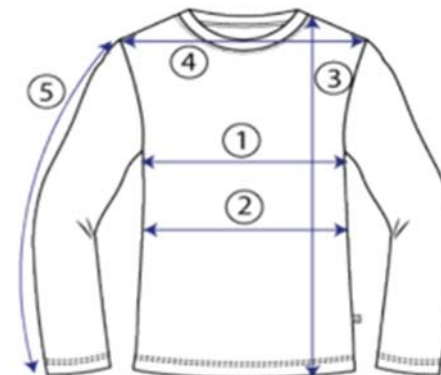

## Maßtabelle – 18506299 – DLRG Rescue Shirt II Marinepool rot/gelb

	<b>XS</b>	<b>S</b>	<b>M</b>	<b>L</b>	<b>XL</b>	<b>XXL</b>	<b>3XL</b>
① Brustweite	80 cm	86 cm	92 cm	98 cm	104 cm	110 cm	116 cm
② Taillenbreite	76 cm	82 cm	88 cm	94 cm	100 cm	106 cm	112 cm
③ Länge	62 cm	63 cm	64 cm	65 cm	66 cm	67 cm	68 cm
④ Schulterweite	35 cm	37 cm	39 cm	42 cm	44 cm	47 cm	49 cm
⑤ Ärmellänge	64 cm	65 cm	66 cm	67 cm	68 cm	69 cm	70 cm

*Maße Shirt – keine Körpermaße*

09-24