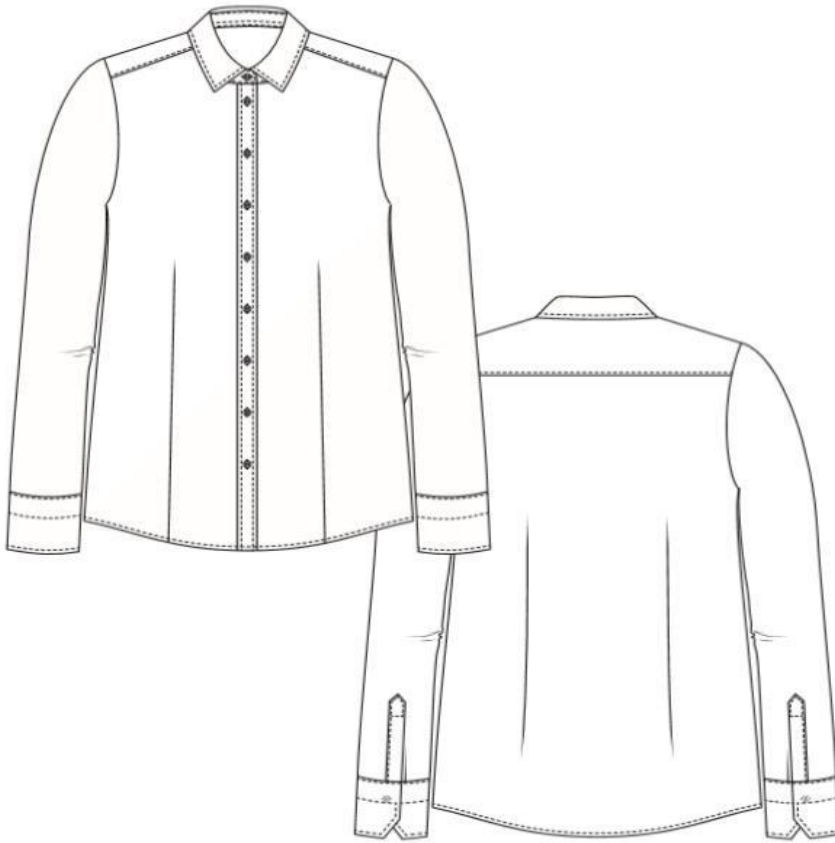

Maßtabelle Blusen

size measurement table for blouses

ET ERNA

D791		34	36	38	40	42	44	46	48	50
Oberweite (cm)	chest measurement	94	98	102	106	111	116	121	128	135
Tailenweite (cm)	waist measurement	82	86	90	94	102	108	114	122	128
Hüftweite (cm)	hip measurement	100	104	108	112	118	122	126	132	138
Rückenlänge (cm)	body length	65	65	65	65	67	67	70	70	70