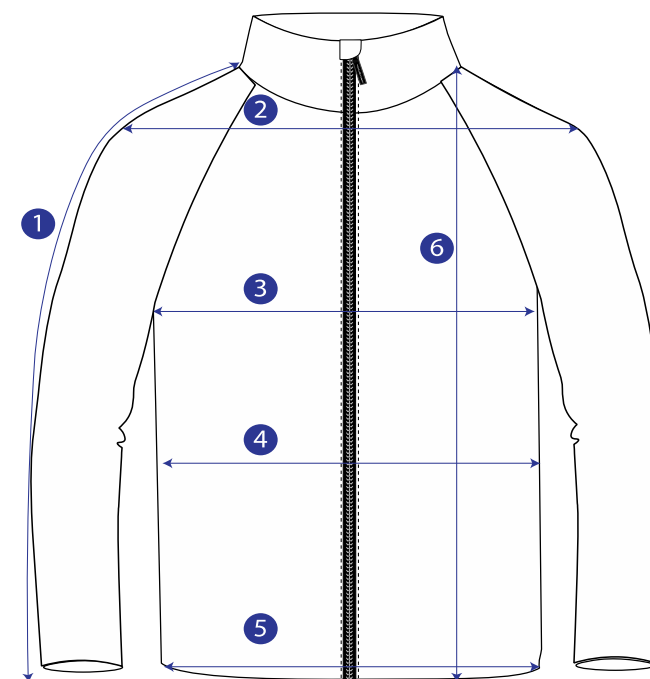

# Maßtabelle DLRG Kinder-Pit-Kapuzenjacke »JET« (keine Körpermaße!)

Marinepool - 29509965

140/146	152/156	164/170	Toleranz	
56 cm	60,5 cm	64 cm	2 cm	① Ärmellänge
32 cm	35 cm	38 cm	2 cm	② Schulterbreite
42 cm	45,5 cm	48 cm	2 cm	③ ½ Brustweite
41 cm	44,5 cm	47 cm	2 cm	④ ½ Tailenbreite
41 cm	44 cm	47 cm	2 cm	⑤ ½ Bundweite
54 cm	58,5 cm	62 cm	2 cm	⑥ Gesamtlänge ab Schulteransatz