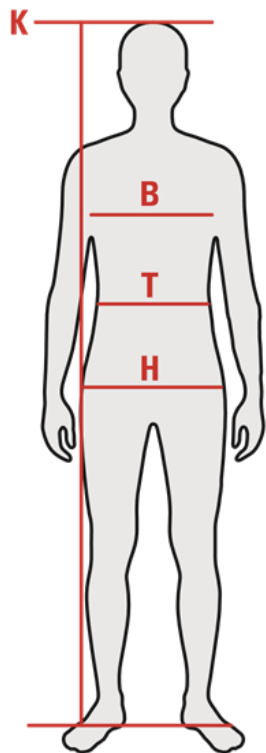

BESTELLGRÖSSEN | DLRG Universal Warnschutzparka PERFORMANCE

	XXS		XS		S		M		L		XL		2XL		3XL	
HERREN-GRÖSSE >	38	40	42	44	46	48	50	52	54	56	58	60	62	64	66	68
DAMEN-GRÖSSE >	32	34	36	38	40	42	44	46	48	50	52		54			

Körpermaße Herren

Brustweite [B]	76	80	84	88	92	96	100	104	108	112	116	120	124	128	132	136
Tailenweite [T]	68	72	76	79	82	85	88	93	98	102	106	110	114	120	126	132
Hüftweite [H]	84	87	90	93	96	99	102	105	108	111	114	117	121	125	129	133
Körpergröße [K]	176	176	176	177	178	179	180	181	182	183	184	185	186	186	186	186

Körpermaße Damen

Brustweite [B]	76	80	84	88	92	96	100	104	110	116	122	128	134
Tailenweite [T]	62	66	70	74	78	82	87	92	98	105	111	118	124
Hüftweite [H]	86	90	94	98	102	106	111	116	122	129	135	142	148
Körpergröße [K]	168	168	168	168	168	168	168	168	168	168	168	168	168

Körpermaße Herren

Taillenweite [T]	68	72	76	79	82	85	88	93	98	102	106	110	114	120	126
Hüftweite [H]	84	87	90	93	96	99	102	105	108	111	114	117	121	125	129
Körpergröße [K]	176	176	176	177	178	179	180	181	182	183	184	185	186	186	186
Innere Beinlänge [I]	81	81	81	81,5	82	82,5	83	83,5	84	84,5	85	85,5	86	86	86