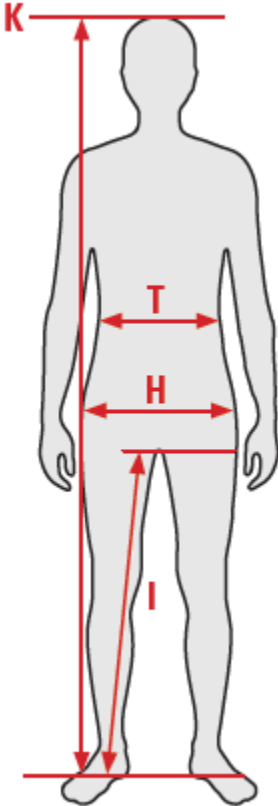

BESTELLGRÖSSEN | DLRG Warnschutz hose PERFORMANCE

BESTELL-GRÖSSE DAMEN-GRÖSSE	XXS		XS		S		M		L		XL		2XL		3XL	
	38	40	42	44	46	48	50	52	54	56	58	60	62	64	66	56
INCH-GRÖSSE*	26/32	27/32	28/32	30/32	32/32	33/32	34/32	36/32	38/32	40/32	42/32	44/32	46/32	48/32	50/32	52/32

Körpermaße Herren

Taillenweite [T]	68	72	76	79	82	85	88	93	98	102	106	110	114	120	126
Hüftweite [H]	84	87	90	93	96	99	102	105	108	111	114	117	121	125	129
Körpergröße [K]	176	176	176	177	178	179	180	181	182	183	184	185	186	186	186
Innere Beinlänge [I]	81	81	81	81,5	82	82,5	83	83,5	84	84,5	85	85,5	86	86	86

Körpermaße Damen

Taillenweite [T]	62	66	70	74	78	82	87	92	98	105	111	118	124
Hüftweite [H]	86	90	94	98	102	106	111	116	122	129	135	142	148

Größenhinweis für Damen: Die Konfektionsgrößen der Hosen sind Unisex-Größen; keine Damen-Konfektionsgrößen. Bitte gem. obiger Tabelle anhand der Damen-Konfektionsgröße die entsprechende Bestellgröße ermitteln!

* Die Umrechnung gibt nur einen Richtwert an, da die deutschen Konfektionsgrößen von den amerikanischen Inch-Größen abweichen.